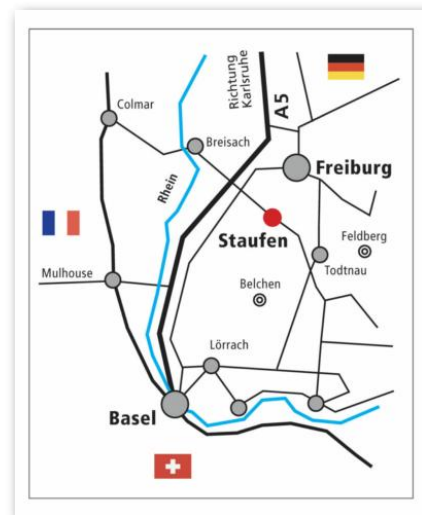

## Anfahrt

### Mit der Bahn

- Als Bahnreisender wählst Du den Fernzug (ICE, EC, IC) bis **Freiburg Hauptbahnhof**.
- In Freiburg wechselst Du in die **Regionalbahn Freiburg – Basel** und steigst in **Bad Krozingen** aus.
- In Bad Krozingen steigst Du in die **Münstertalbahn** ein. Diese fährt bis in die späten Abendstunden und hält direkt in **Staufen am Bahnhof**.

- Vom hinteren Teil des Bahnhofs gehst Du über den Fußgängerweg über die Gleise und biegst gleich nach rechts in die Straße „Grünmatten“ ein.
- Nach ca. 100 Metern biegst Du links in die erste kleine Querstraße ab. Nach wenigen Metern triffst Du auf den Bachweg entlang des Neumagens.
- Hier biegst Du rechts ab und überquerst nach ca. 40 Metern den Bach über eine kleine Brücke. Anschließend querst Du die Neumagenstraße an der Fußgängerampel.
- Gehe dann ca. 20 Meter die kleine Straße geradeaus (links am Edeka vorbei) bis zur Gaststätte „Gül Kebap“ auf der rechten Seite.
- Vor diesem Gebäude biegst Du über einen Fußweg rechts ab und vor Dir liegen das BDB-Kulturhotel und die BDB-Musikakademie.

# Mit dem Auto oder Motorrad

- Wenn Du mit dem PKW oder Motorrad in die BDB-Musikakademie kommst, wähle von Norden wie Süden die **A5** bis zur **Ausfahrt Bad Krozingen**.

- Vor Bad Krozingen folgst Du der Ausschilderung **Staufen** und umfährst Bad Krozingen.
- Im großen Kreisverkehr vor Staufen nimmst Du die **erste Ausfahrt** und dann **gleich die nächste Abzweigung links**.
- Am nächsten Kreisverkehr nimmst Du wiederum die **erste Ausfahrt ins Gewerbegebiet Gaisgraben** und biegst dann gleich links ab in die **Gewerbestraße 5**.
- Nach wenigen Metern findest Du das markante Gebäude der BDB-Musikakademie und des BDB-Kulturhotels auf der linken Seite. Kostenfreie Parkplätze findest Du direkt am Gebäude.